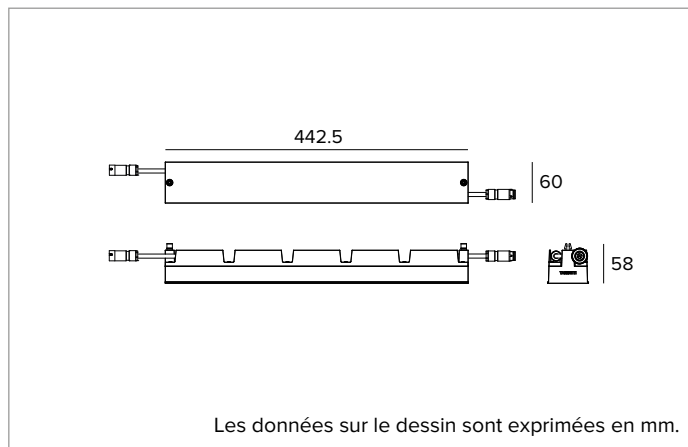

1E4262 | IVY Module haut-parleur Master

Haut parleur module maître

CARACTÉRISTIQUES MÉCANIQUES

Lecteur audio avec capacité "net streaming", équipé d'un amplificateur de puissance et de haut-parleurs intégrés. L'unité se compose d'un circuit électronique, de deux "exciters" et d'un haut-parleur traditionnel logés dans un boîtier en polymère thermoplastique protégé par un joint en silicone.

Couleur et finition : Anodisé noir

Poids : 0,85Kg

Degré de protection : IP65

CARACTÉRISTIQUES ÉLECTRIQUES

Puissance de l'appareil : l'unité a une consommation électrique maximale de 50W en crête dans des conditions de volume maximum (Remarque : la consommation dépend fortement de la piste en cours de lecture) ; consommation en mode veille : 1W. Plage de fréquences audio : 100 Hz - 18 KHz. Norme VLAN : IEEE 802.11 b/g/n, compatible Wi-Fi. Fréquence Wi-Fi : 2,4 GHz ou 5 GHz. Distance de fonctionnement maximale en wi-fi : 80m (en plein air). Connectivité : Bluetooth version 5.1. Protocoles de streaming pris en charge : Spotify Connect, DLNA et QPlay. Contenus musicaux pris en charge : "iHeartRadio, Napster/Rhapsody, Tidal, Deezer, vTune, Qobuz, Audible, Radio.de, NPR, Ximalaya, Qingting FM, QQ FM, Douban FM inside". Services multiroom pris en charge : Spotify, Bluetooth. Format de musique pris en charge : "Protocole HTTP/HTTPS/RTSP/MMS/TS - Format de liste de lecture HLS/ASX/M3U - Codec MP3/AAC/FLAC/ALAC/WMA/APE/OGG". Profils Bluetooth pris en charge : A2DP, AVRCP, HFP, profils HID, prise en charge BLE, prise en charge EDR. Multiroom max : 5 appareils. Systèmes d'exploitation iOS : ≥ iOS6.1. Suggéré ≥ iOS10. Systèmes d'exploitation Android : ≥ Android 4.3.3.